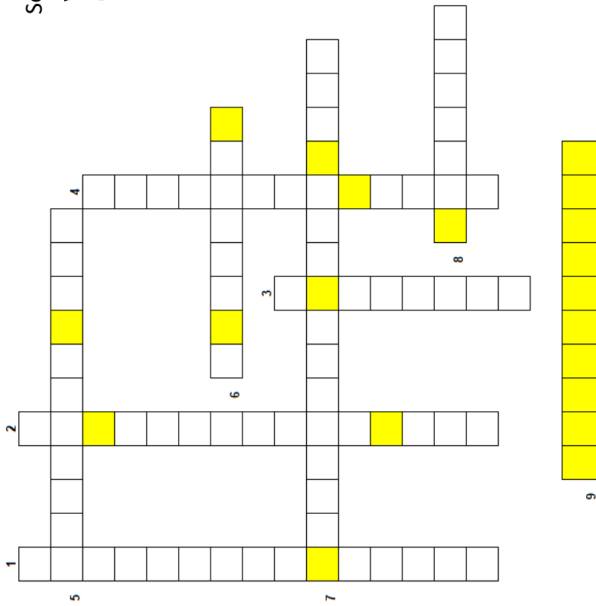

COVERLENDELEEF

Bekijk aandachtig de cover van de Lendeleef. Deze verwijst naar vrijtijdsactiviteiten en werd genomen op een mooie locatie in Lendelede.

TIP: bekijk ook de kermisaffiche binnenin de Lendeleef.

Soms is de oplossing een samenstelling van verschillende woorden, er is dan GEEN vakje voorzien voor de spatie.

verticaal

1. Lendeleeds biertje gebrouwen voor ons feestjaar
2. Alle kleuren, gezongen door ...
3. Kinderen troef
4. Jongeren kijken er naar uit ...

horizontaal

5. Spel waarin gestreden wordt titel en eeuwige roem
6. Mooie locatie in Lendelede
7. Cultureel evenement in de nazomer
8. Acht keer te vinden deze zomer
9. Maak een woord met de letters uit de gele vakjes

Naam: .....

Adres: .....

Deponeer de volledig ingevulde puzzel in de brievenbus van de cultuurdienst (A.Dassonvillelaan) voor 1 augustus en maak kans op een mooie prijs.