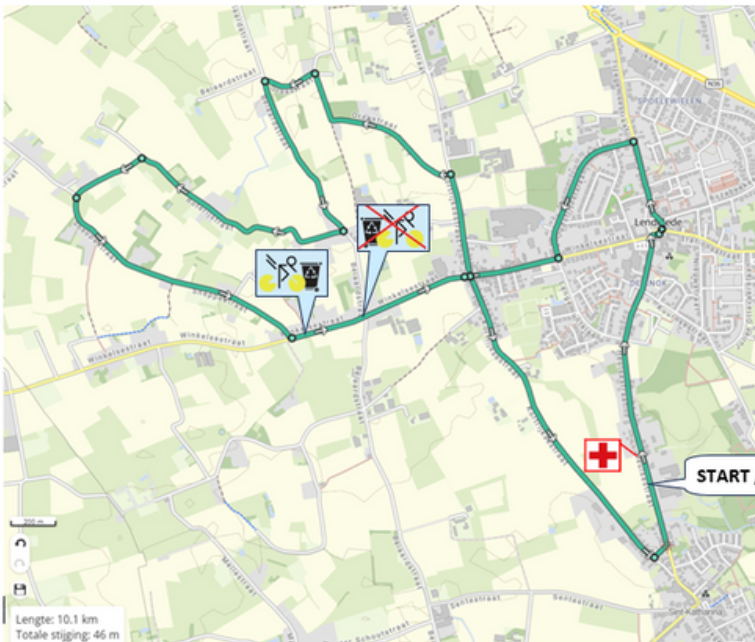

Maandag 1 april: grote prijs MHD - FILOU

**Wielervedstijd voor
elite en U23.**

Start om 14u in de
Heulsestraat.

171,7 km = 17 ronden
op **GESLOTEN**
parcours.

Er is een MHD - FILOU
koersdorp voorzien in
de Heulsestraat waar
omstreeks 13u de
ploegvoorstelling
gegeven wordt.