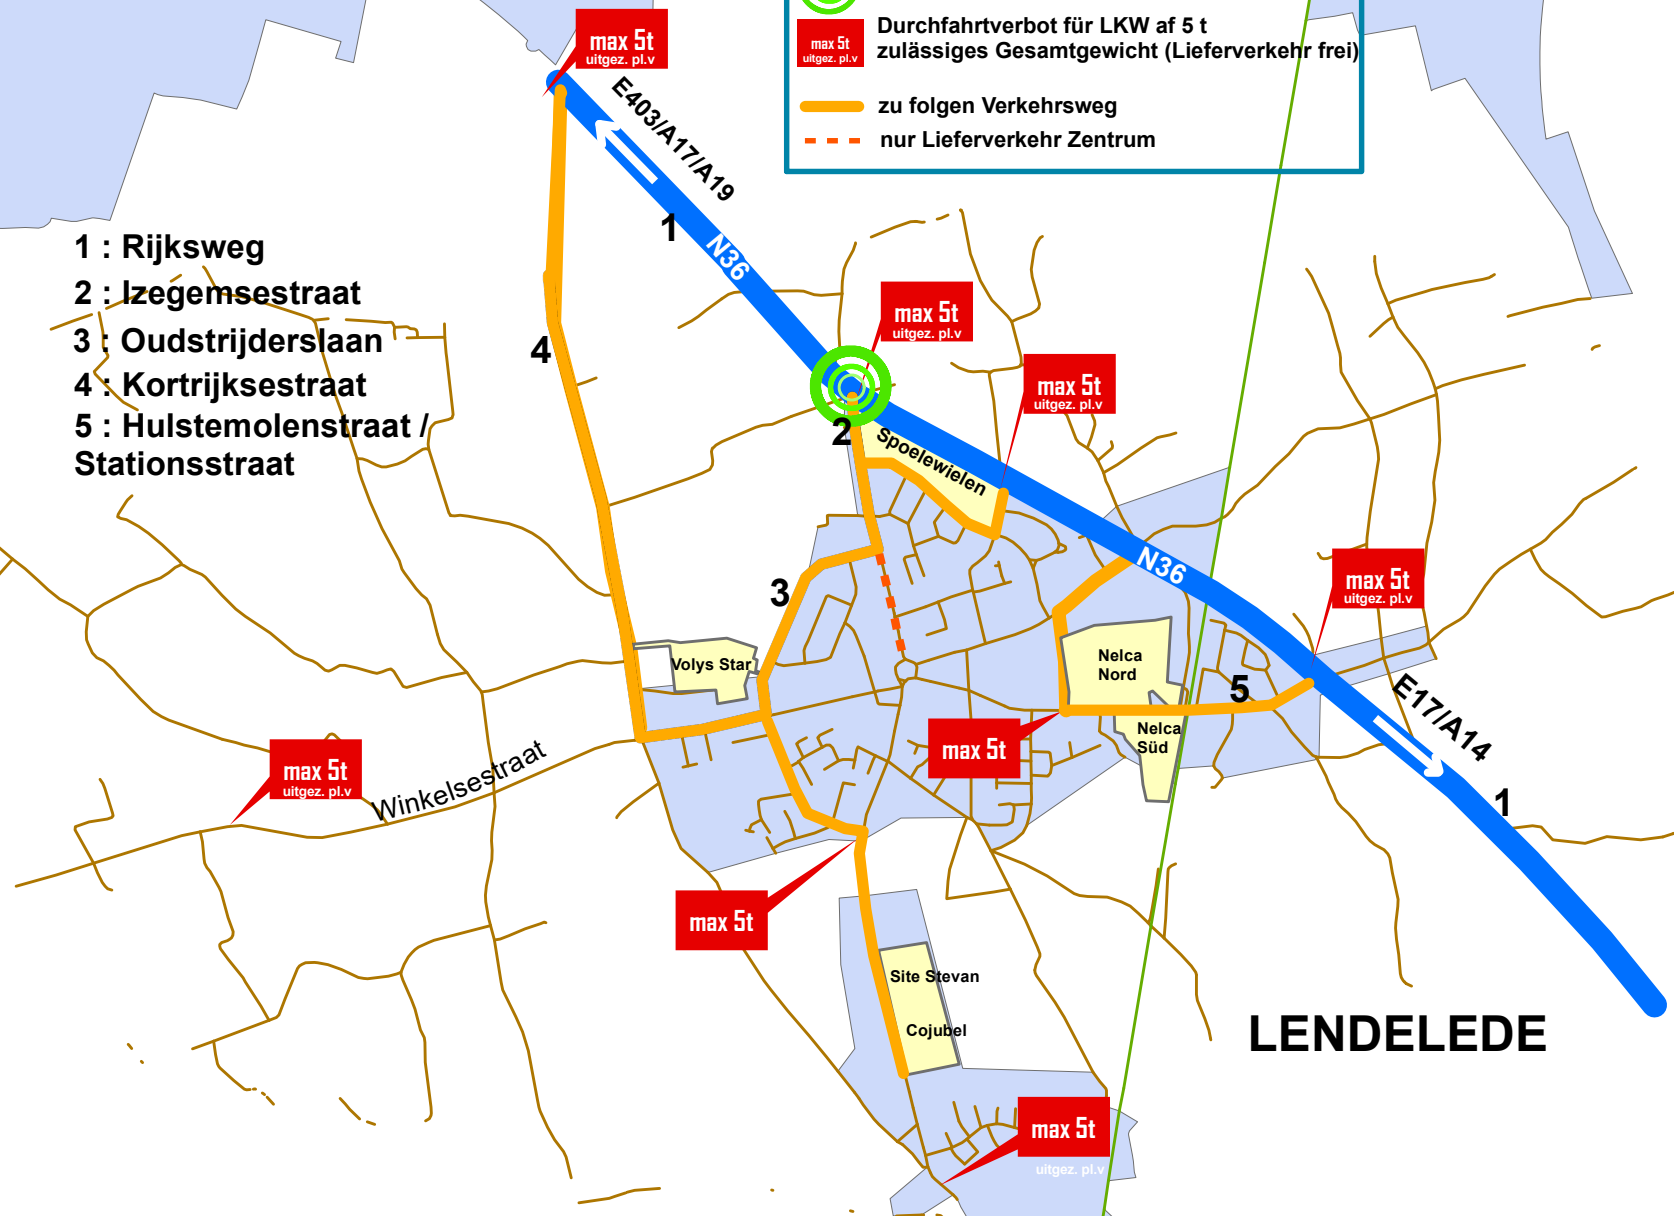

**Kein Schwertransport (+ 5 t)
zw. 7.45 Uhr & 8.30 Uhr!**

ERKLÄRUNG

-  **Einfahrt Lendelede**
-  **Durchfahrtsverbot für LKW af 5 t
zulässiges Gesamtgewicht (Lieferverkehr frei)**
-  **zu folgen Verkehrsweg**
-  **nur Lieferverkehr Zentrum**

- 1 : Rijksweg
- 2 : Izegemsestraat
- 3 : Oudstrijderslaan
- 4 : Kortrijksestraat
- 5 : Hulstemolenstraat /
Stationsstraat

LENDELEDE