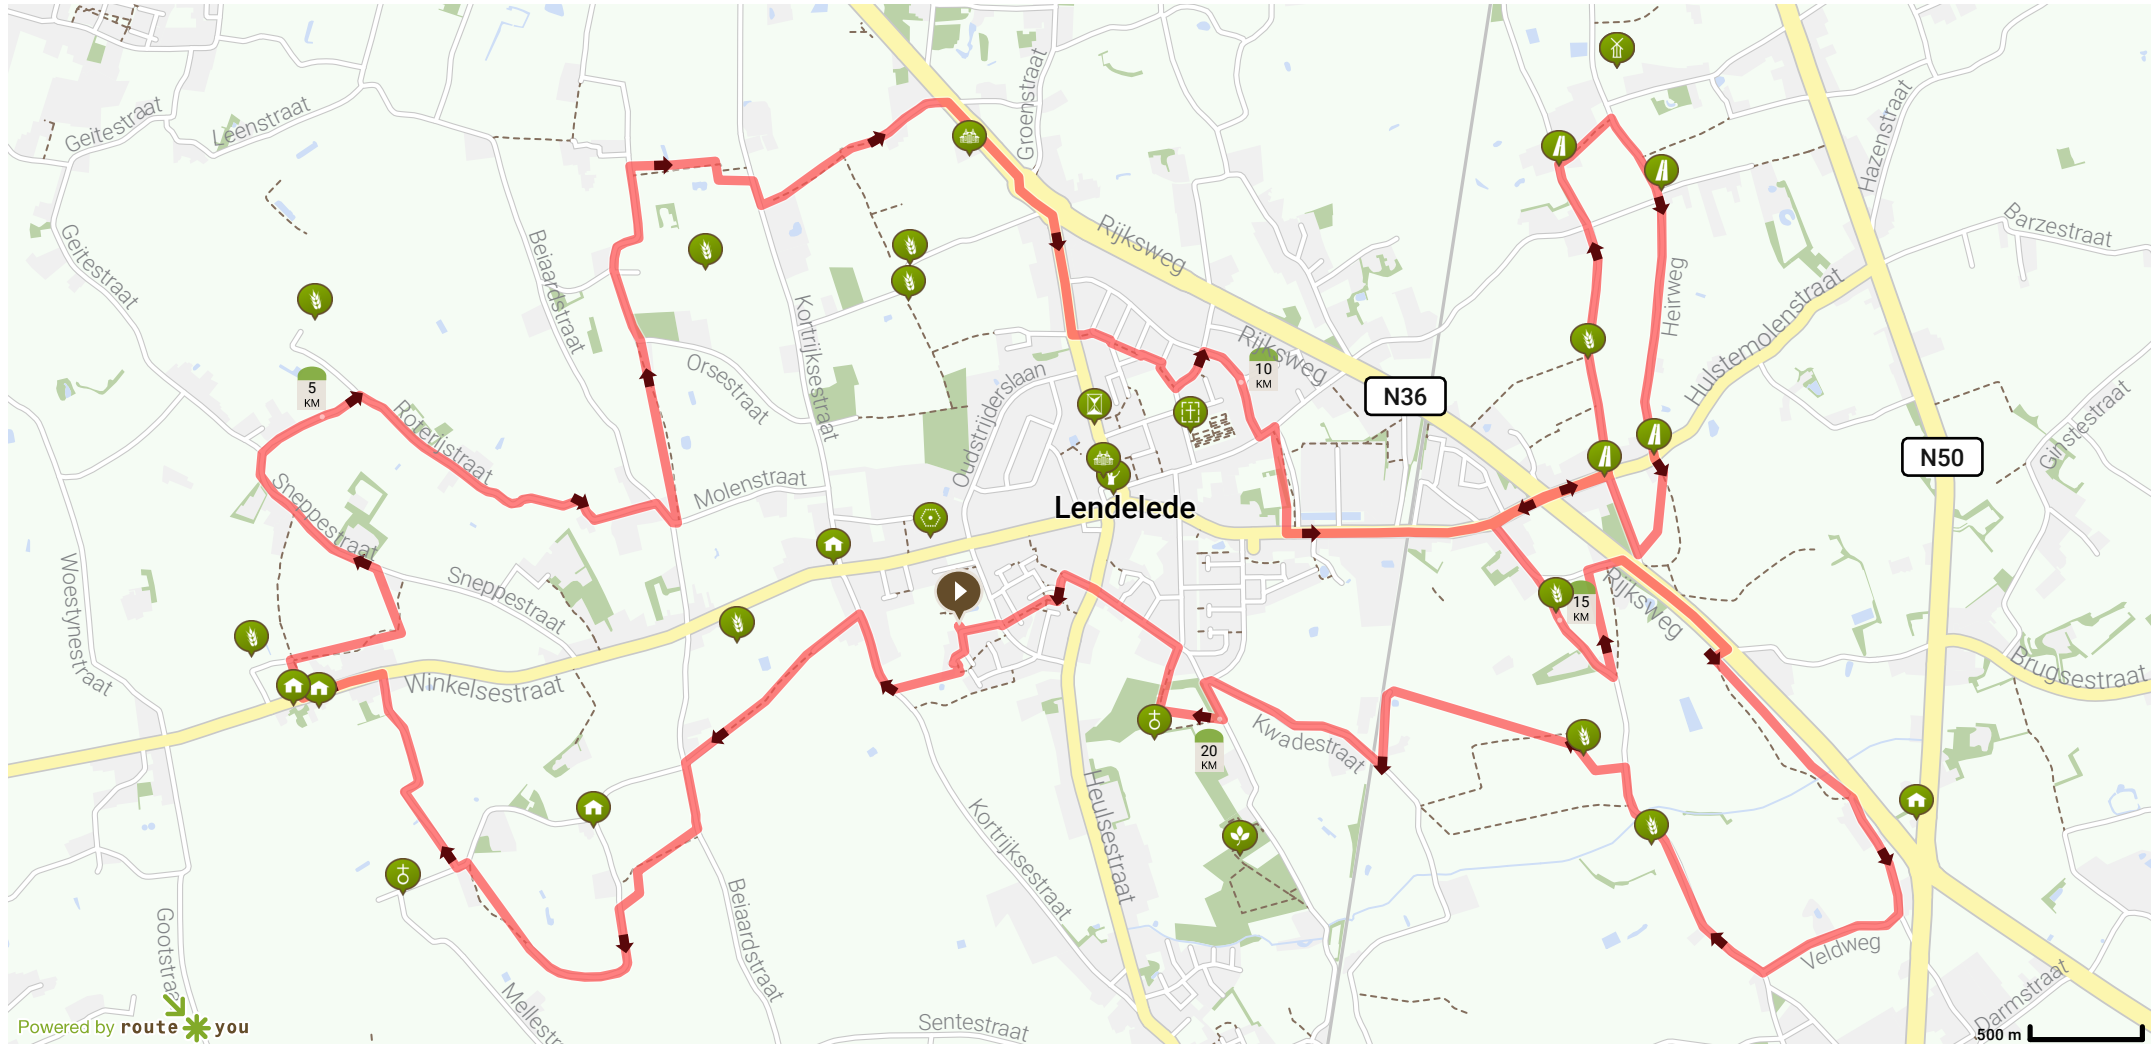

# MTB route Lendeledede 2019

Auteur: AnneliesBorry

Bekijk op mobiel

- Lengte: 21.19 km
- Stijging: 78 m
- Moeilijkheidsgraad: 2/10

- Steuren Ambacht, Lendeledede, België
- Steuren Ambacht, Lendeledede, België

Powered by route you

Map Data: © OpenStreetMap Contributors; Cartography: © RouteYou