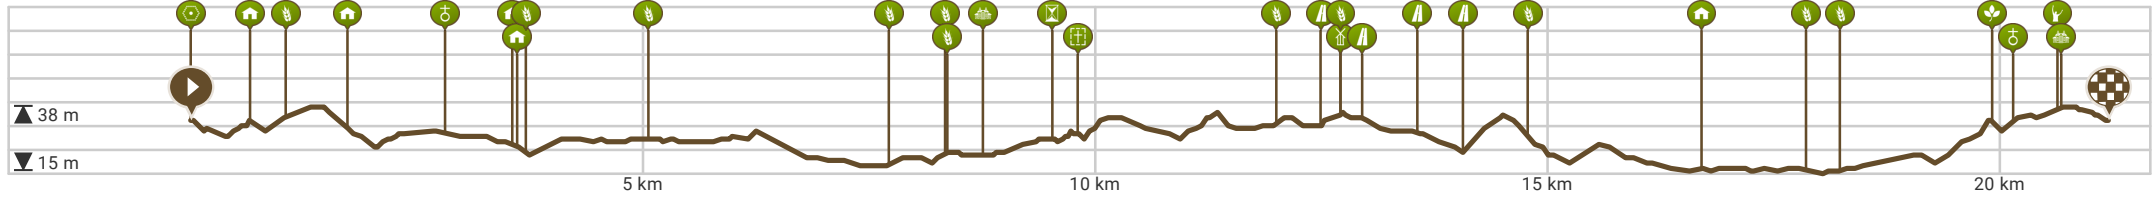

# MTB route Lendeledede 2019

Auteur: AnneliesBorry

Bekijk op mobiel

- Lengte: 21.19 km
- Stijging: 78 m
- Moeilijkheidsgraad: 2/10

- Steuren Ambacht, Lendeledede, België
- Steuren Ambacht, Lendeledede, België